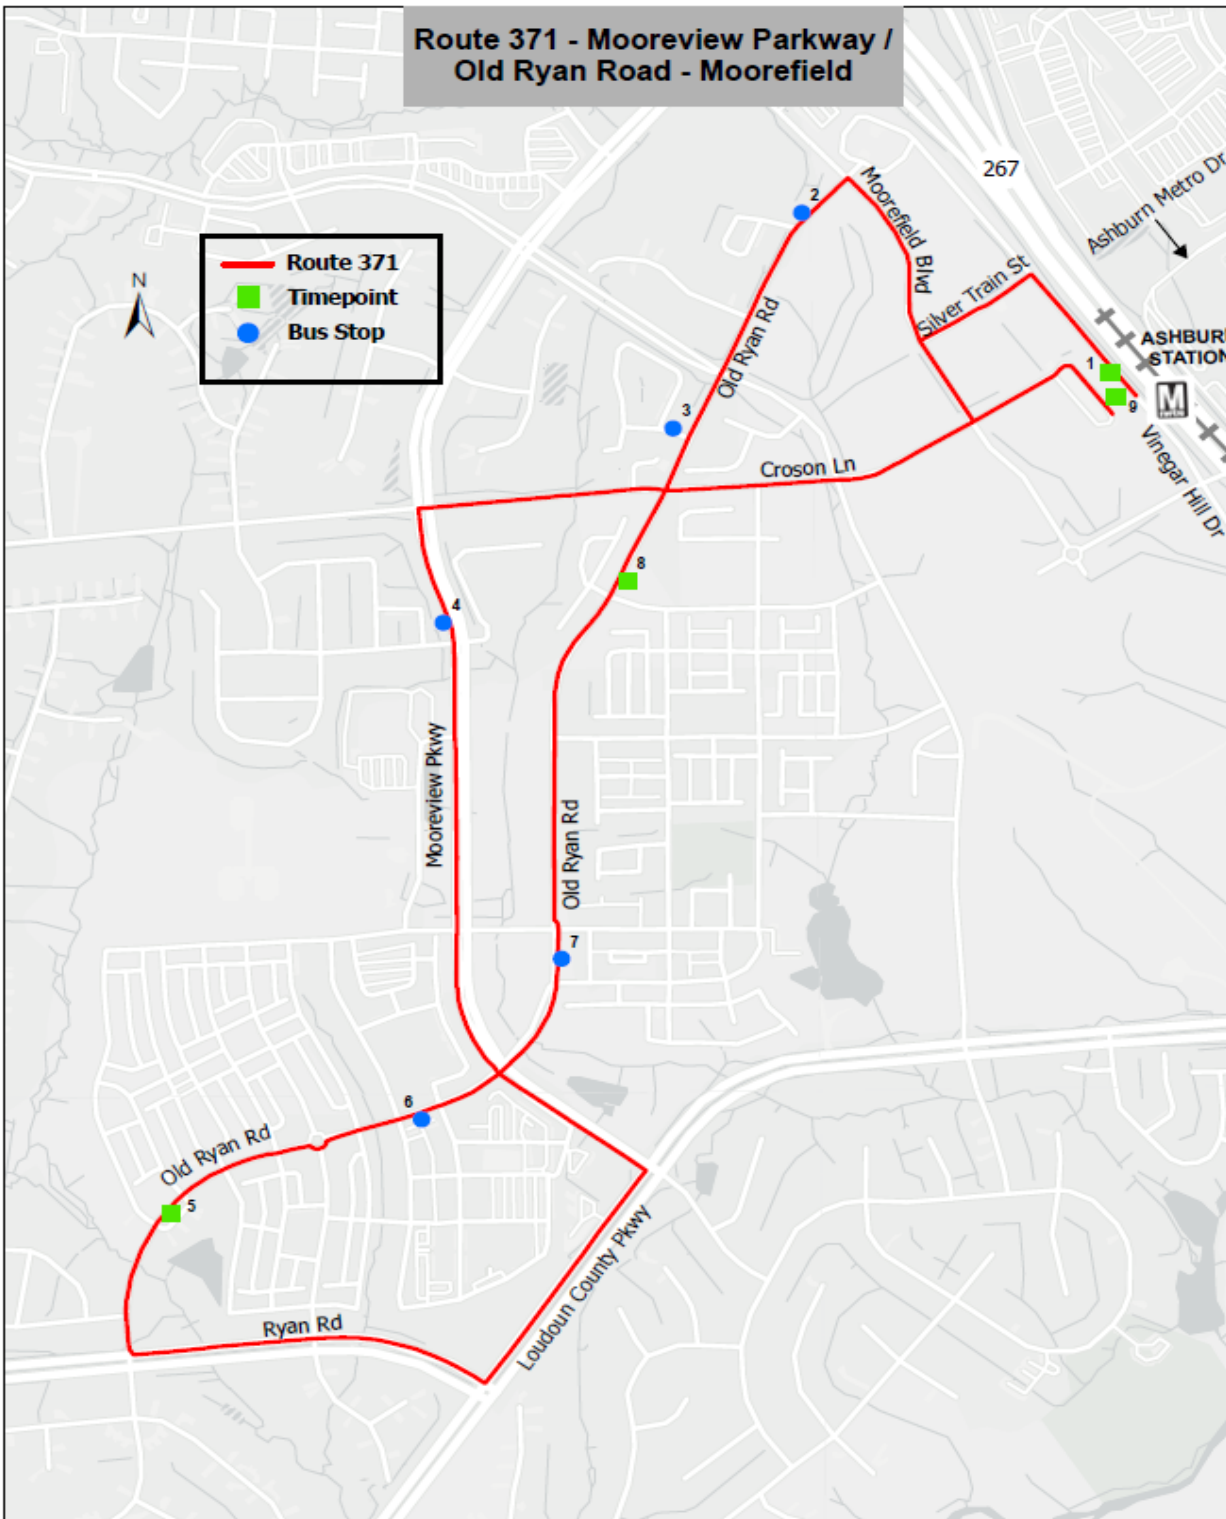

Route 371 - Mooreview Parkway /  
Old Ryan Road - Moorefield

## Mooreview Pkwy/ Old Ryan Road

# 371 Mooreview Pkwy, Old Ryan Rd/Estación de Metro Ashburn

Salida Estación de Metro Ashburn Kiss & Ride	Old Ryan Road @ Pinkhorn Way	Old Ryan Road & Grandmoore Street	Llegada Autobus Ashburn Estación del Metro Sur
			
1	5	8	9

## NUMERO DE PARADA DE AUTOBUS/ NOMBRE DE PARADA DE AUTOBUS

1. Estación de Metro Ashburn - South Kiss & Ride
2. Old Ryan Rd @ Robey Sq
3. Old Ryan Rd @ Allisons Ridge Ter
4. Mooreview Pkwy @ Amberleigh Farm Dr
5. Old Ryan Rd @ Pinkhorn Way
6. Old Ryan Rd @ Amendola Ter
7. Old Ryan Rd @ Foundation Dr
8. Old Ryan Rd @ Grandmoore St
9. Estación de Metro Ashburn - Autobus Sur, Andén M