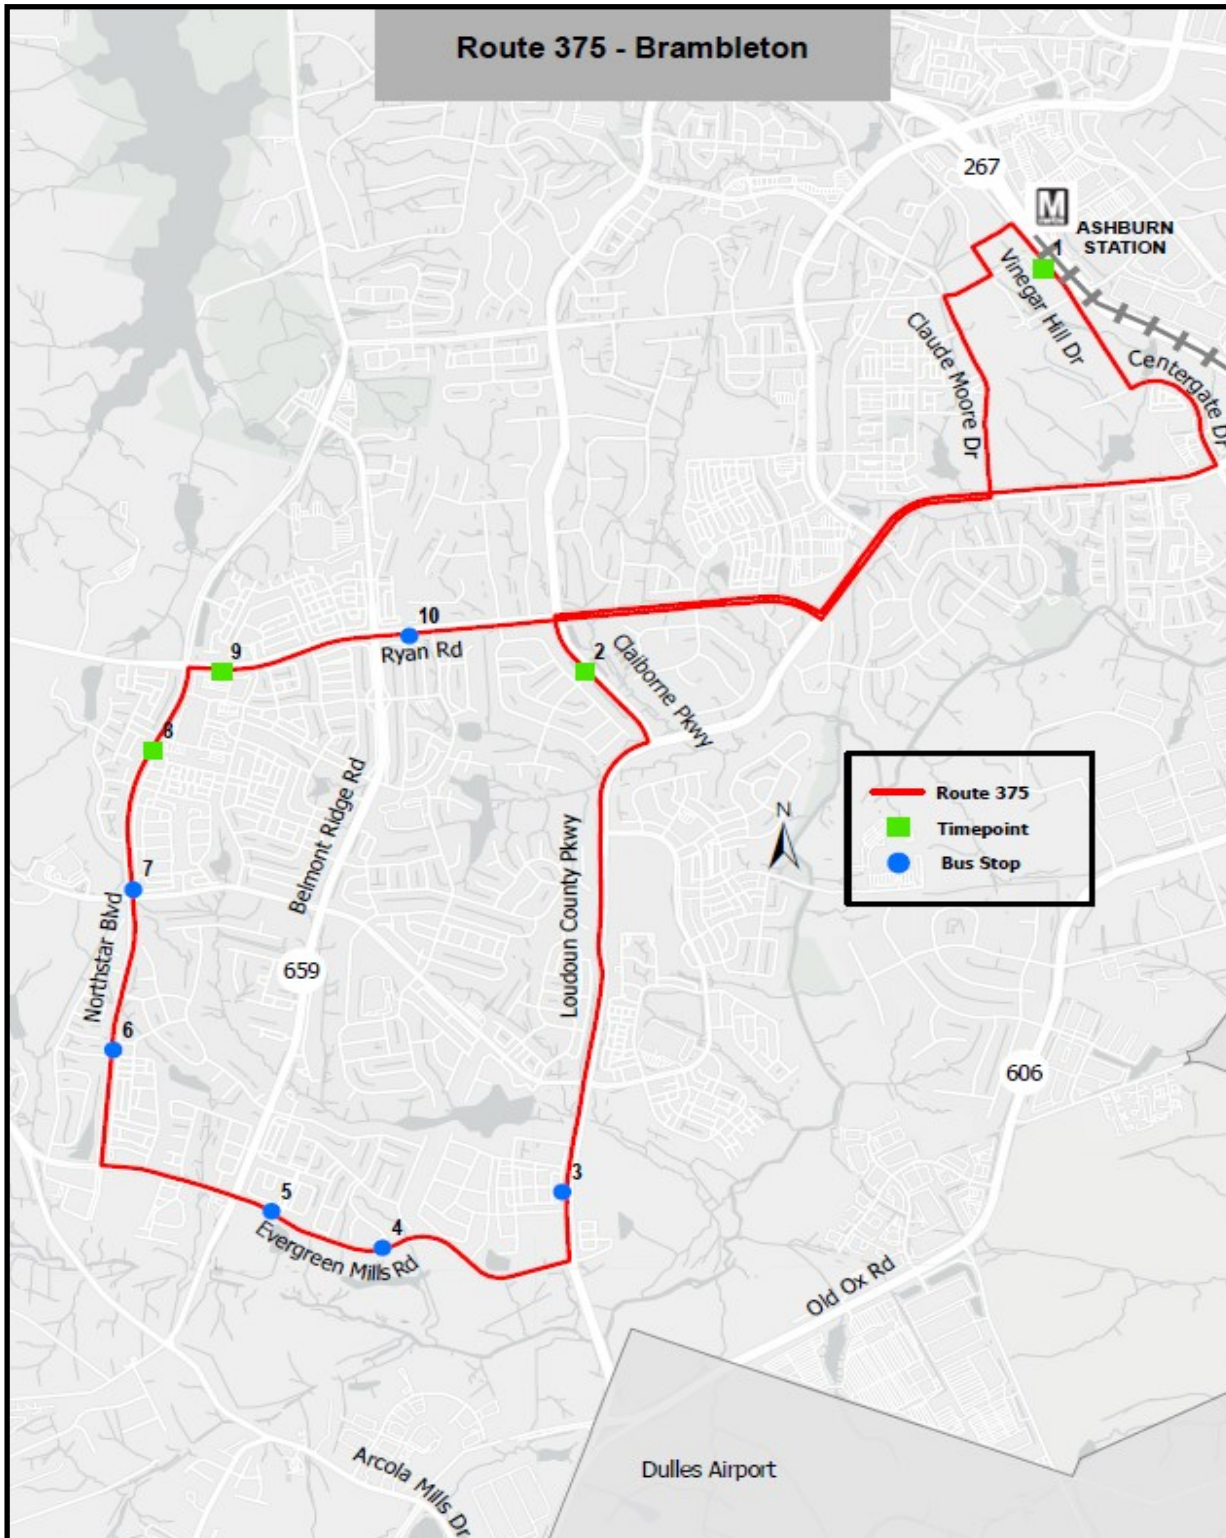

Route 375 - Brambleton

375

Efectivo Mayo 1, 2023

Brambleton

Ashburn Estación del Metro

Con paradas en:

- Zion Chapel Drive
- Evergreen Mills Road
- Northstar Blvd
- Brambleton Town Center

Servicio en días de semana

375 BROADLANDS/ESTACIÓN DE METRO ASHBURN

Salida Estación del Metro Ashburn Autobus Sur  1 	Claiborne Parkway & Zion Chapel Drive 2 	Northstar Blvd & Soave Drive 8 	Ryan Road @ Brambleton Town Center 9 	Llegada Autobus Ashburn Estación del Metro Sur  1 
---------------------------------------------------------------------------------------------------------------------------------------------------------------------------------------------------------------------------	------------------------------------------------------------------------------------------------------------------------------	---------------------------------------------------------------------------------------------------------------------	---------------------------------------------------------------------------------------------------------------------------	----------------------------------------------------------------------------------------------------------------------------------------------------------------------------------------------------------------------------

PARADA DE AUTOBUS

1. Estación de Metro Ashburn 
2. Claiborne Pkwy @ Zion Chapel Dr 
3. Loudoun County Pkwy @ Firefly Sonata Ter
4. Evergreen Mills Rd @ Richland Grove Dr
5. Evergreen Mills Rd @ Marietta Pkwy
6. Northstar Blvd @ Epperson Sq
7. Northstar Blvd @ Creighton Rd
8. Northstar Blvd @ Soave Dr 
9. Ryan Rd @ Brambleton Town Center 
10. Ryan Rd @ Legacy Park Dr

1. Estación de Metro Ashburn 

Tiempo de Espera

Los autobuses paran en todas las estaciones listadas antes.