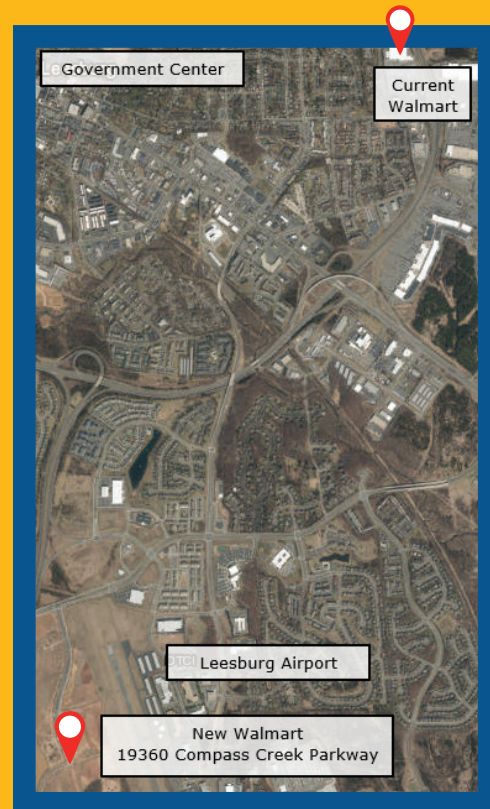

TOME LA RUTA 55 a la NUEVA UBICACIÓN DE WALMART

Apertura de la
nueva ubicación
de Walmart
a finales de
primavera de
2019

Ruta 55:

- Recoge alrededor de: 13 minutos después de cada hora en Plaza Street NE en:

- Plaza Street y Marshall Drive
- Plaza Street y North Street
- Plaza Street y Appletree Drive
- Hace parada en Government Center
 - Rutas en servicio 40, 55, 56, 57 y 70
- Deja en el nuevo Walmart

APERTURA DE LA NUEVA UBICACION DE
WALMART A FINALES DE PRIMAVERA 2019